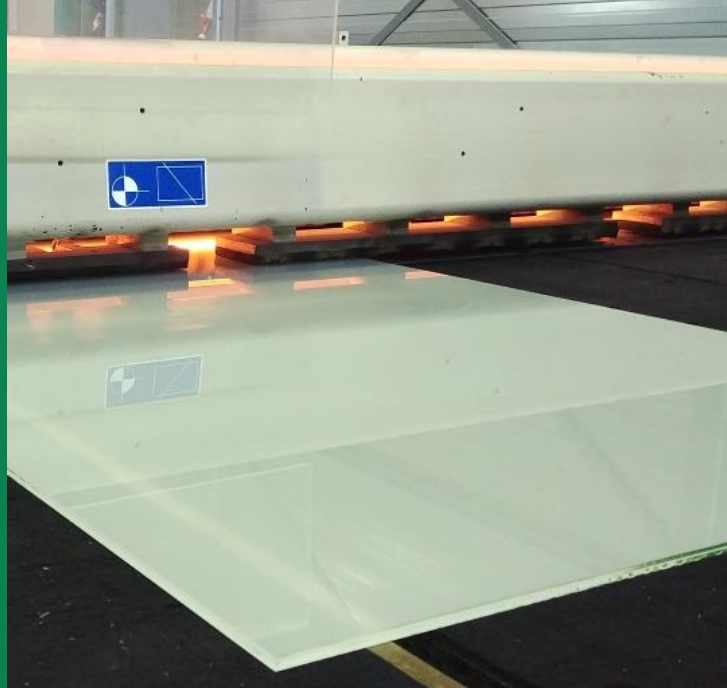

waarom van der ham?

U wilt het beste voor uw klant, maar ook toegevoegde waarde. Werken met een vertrouwde glasgroothandel is een essentiële stap in de richting van een aantrekkelijk duurzaam en afgewerkt product. We werken samen met betrouwbare fabrikanten om u superieure producten in alle prijsklassen te brengen, en u kunt vertrouwen op nauwkeurige leveringen.

Als het product niet voldoet aan onze kwaliteitsstandaard verkopen wij het niet.

Van der ham levert onder meer aan aannemers, schilders, glaszetterbedrijven, kozijnfabrikanten standbouw, interieurbouw, scheepsbouw, jachtwerften en de meubelindustrie.