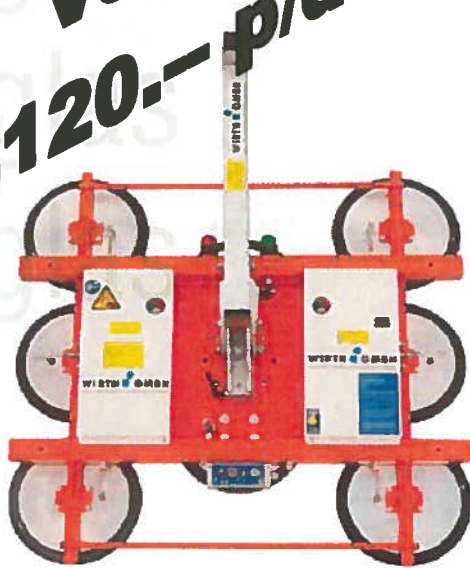

van der
ham

glasgroothandel b.v. OKTOPUS® GL-K 1250

Wirth Installation System
for the installation of glass elements

Verhuur
€120.- p/dag

floatglas
figuurglas
isolatieglas
glasslijperij
spiegels
hardglas
installatie
kunststof

WIRTH GMBH
UNTERNEHMENSBEREICH MONTAGESYSTEME

SPAANDERSTRAAT 36 5348 LA OSS TELEFOON (0412) 634455 TELEFAX (0412) 644296 E-MAIL info@hamglas.nl
RABOBANK NL81 RABO 0140 4027 99 BTW NL811601481B01 K.V.K. 'S-HERTOGENBOSCH17151738

ALGEMENE LEVERINGSVOORWAARDEN ZIJN GEDEPONEERD BIJ DE GRIFFIE VAN DE ARRONDISSEMENTS RECHTBANK TE AMSTERDAM