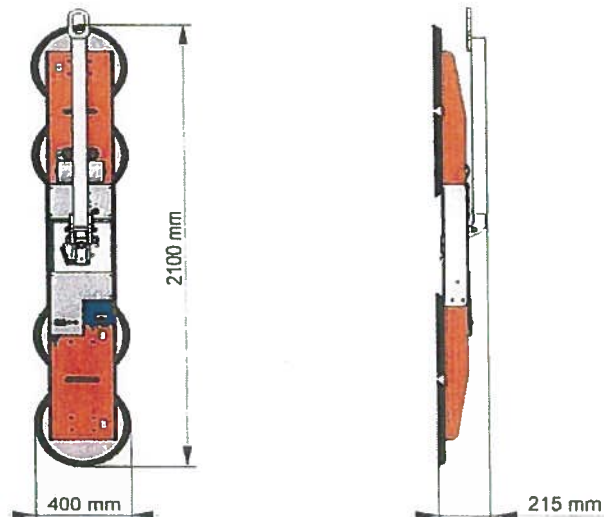

Einsatzbereich:

Heben und Transportieren langer und schmaler Elemente bis 300 kg. Eigengewicht: 55 kg
Manuelles Drehen um 360°, im 45° Raster arretierbar, manuelles Schwenken um 90°

Beschreibung:

- 2 unabhängige Vakuumkreise
- jeder Vakuumkreis mit 2-facher Sicherheit und integriertem Reservevakuum
- integrierte Messgeräte zur Überwachung des Vakuums und der Energieversorgung
- optische und akustische Warneinrichtungen signalisieren Abweichung vom Sollzustand
- netzunabhängige Akku-Stromversorgung mit hoher Kapazität
- 2-fach Betätigung der Lösen-Funktion verhindert unbeabsichtigtes Lösen

Der OKTOPUS® GL-L 300 ist das ideale Gerät z.B. zum Verglasen von Wintergärten. Er erfüllt die Anforderungen der DIN EN 13155.

Field of application:

Lifting and transporting of long and more narrowly elements up to 300 kg. Net weight: 55 kg
Manual turning by 360°, in the 45° grid lockable, Manual tilting by 90°

Description:

- 2 independent vacuum circuits
- each vacuum circuit with a 2-fold safety and integrated vacuum reservoir
- integrated vacuum meter and charge meter
- visual and acoustic warning facilities signal deviation of the set condition
- main-independent high capacity accumulator current supply
- avoidance of unintentional release through 2-times actuation

The OKTOPUS® GL-L 300 is the ideal device e.g. for glazing of winter gardens. It fulfils the requirements of the DIN EN 13155.

Voor inlichtingen kunt U bellen naar 0412-634455 - Niek
Mailen niek.oorschot@hamglas.nl