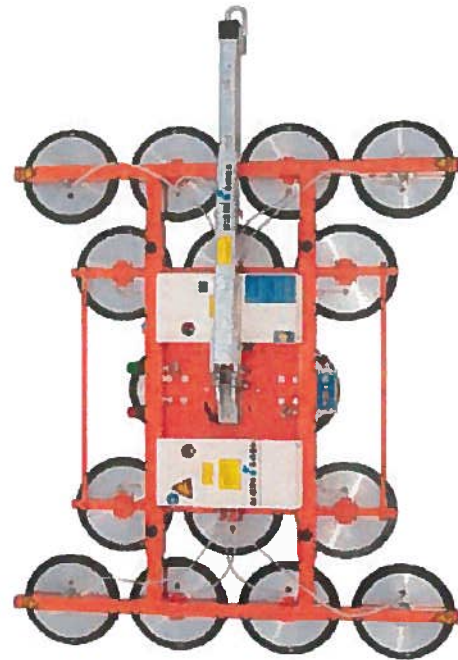

van der
ham

glasgroothandel b.v. OKTOPUS® GL-K 1250

Wirth Installation System
for the installation of glass elements

Verhuur
€120.- p/dag

floatglas
figuurglas
isolatieglas
glasslijperij
spiegels
hardglas
installatie
kunststof

WIRTH GMBH
UNTERNEHMENSBEREICH MONTAGESYSTEME

SPAANDERSTRAAT 36 5348 LA OSS TELEFOON (0412) 634455 TELEFAX (0412) 644296 E-MAIL info@hamglas.nl
RABOBANK NL81 RABO 0140 4027 99 BTW NL811601481B01 K.V.K. 'S-HERTOGENBOSCH17151738

ALGEMENE LEVERINGSVOORWAARDEN ZIJN GEDEPONEERD BIJ DE GRIFFIE VAN DE ARRONDISSEMENTS RECHTBANK TE AMSTERDAM