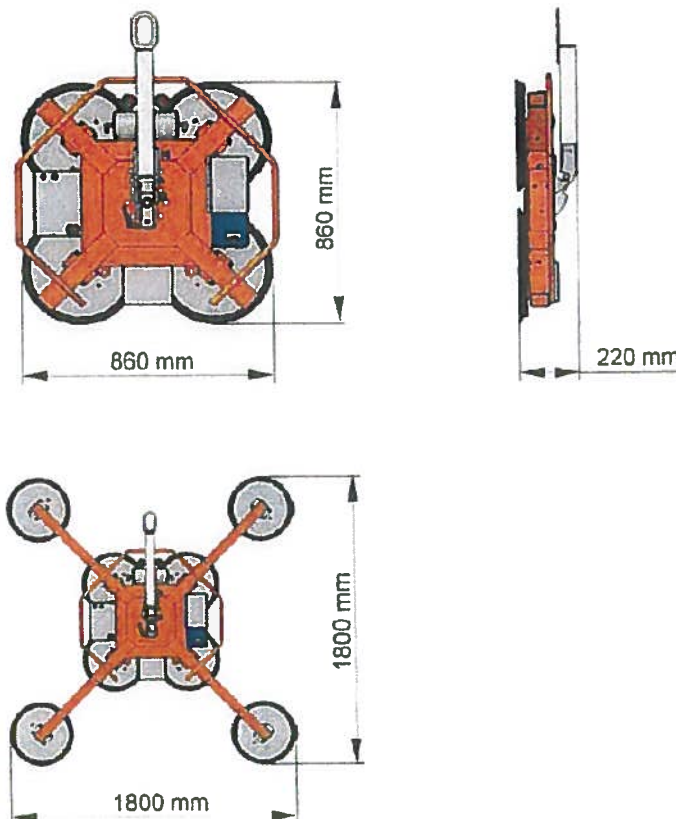

Toepassing:

De **OKTOPUS® GL-K 600** is ontwikkeld voor het hijsen en transporteren van glaselementen tot 600 kg. Eigen gewicht: 80 / 110 kg.

Handmatig 360° draaibaar met vergrendeling op iedere 45° en tevens handmatig 90° kantelbaar met vergrendeling op iedere 18°.

Beschrijving:

- twee onafhankelijk van elkaar werkende vacuümsystemen
- ieder vacuümsysteem voorzien van 2-voudige veiligheid en geïntegreerd reservevacuüm
- ingebouwde meetapparatuur voor controle van vacuüm- en energieniveau
- optische en akoestische waarschuwingsvoorzieningen signaleren veranderingen van het vacuümniveau
- net-onafhankelijke accu-stroomvoorziening met hoge capaciteit
- verleng-armen voor hijsen en transporteren van grote elementen

De **OKTOPUS® GL-K 600** is het universeel hijsgereedschap voor op de bouwplaats.

Het voldoet aan de DIN EN 13155-norm.

Voor inlichtingen kunt U bellen naar 0412-634455 - Niek
Mailen niek.oorschot@hamglas.nl