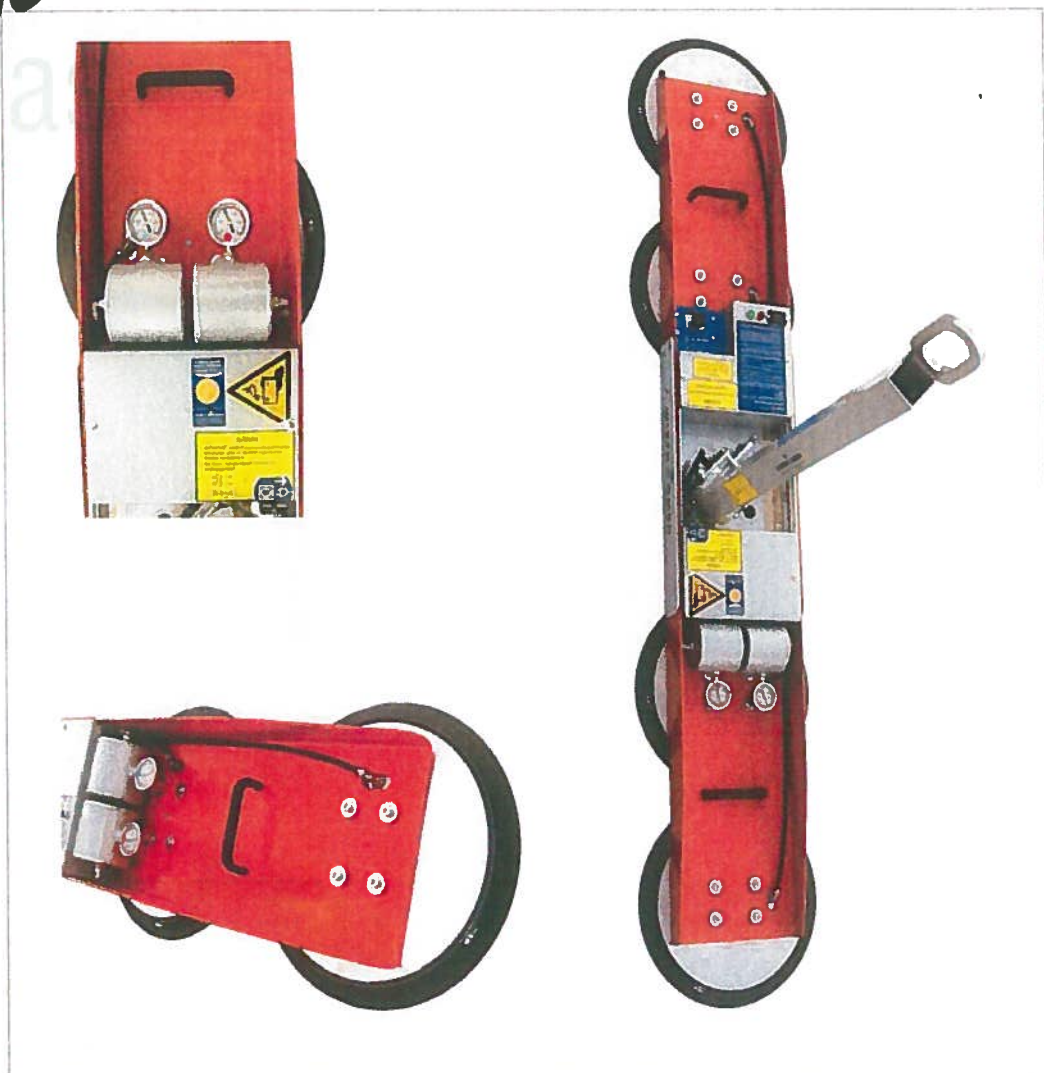

van der
ham

glasgroothandel b.v.

Verhuur
€90.- p/dag

Wirth Montagesystem

zur Montage von Glas-Elementen

OKTOPUS® GL-L 300

Wirth Installation System

for the installation of glass elements

WIRTH GMBH
UNTERNEHMENSBEREICH MONTAGESYSTEME