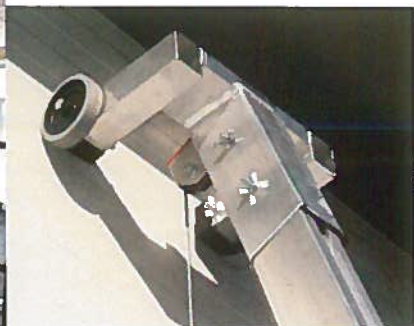

ALGEMENE LEVERINGSVOORWAARDEN ZIJN GEDEPONEERD BIJ DE GRIFFIE VAN DE ARRONDISSEMENTS RECHTBANK TE AMSTERDAM

SPAANDERSTRAAT 36 5348 LA OSS TELEFOON (0412) 634455 TELEFAX (0412) 644296 E-MAIL info@hamglas.nl
RABOBANK NL81 RABO 0140 4027 99 BTW NL811601481B01 K.V.K. 'S-HERTOGENBOSCH 17151738